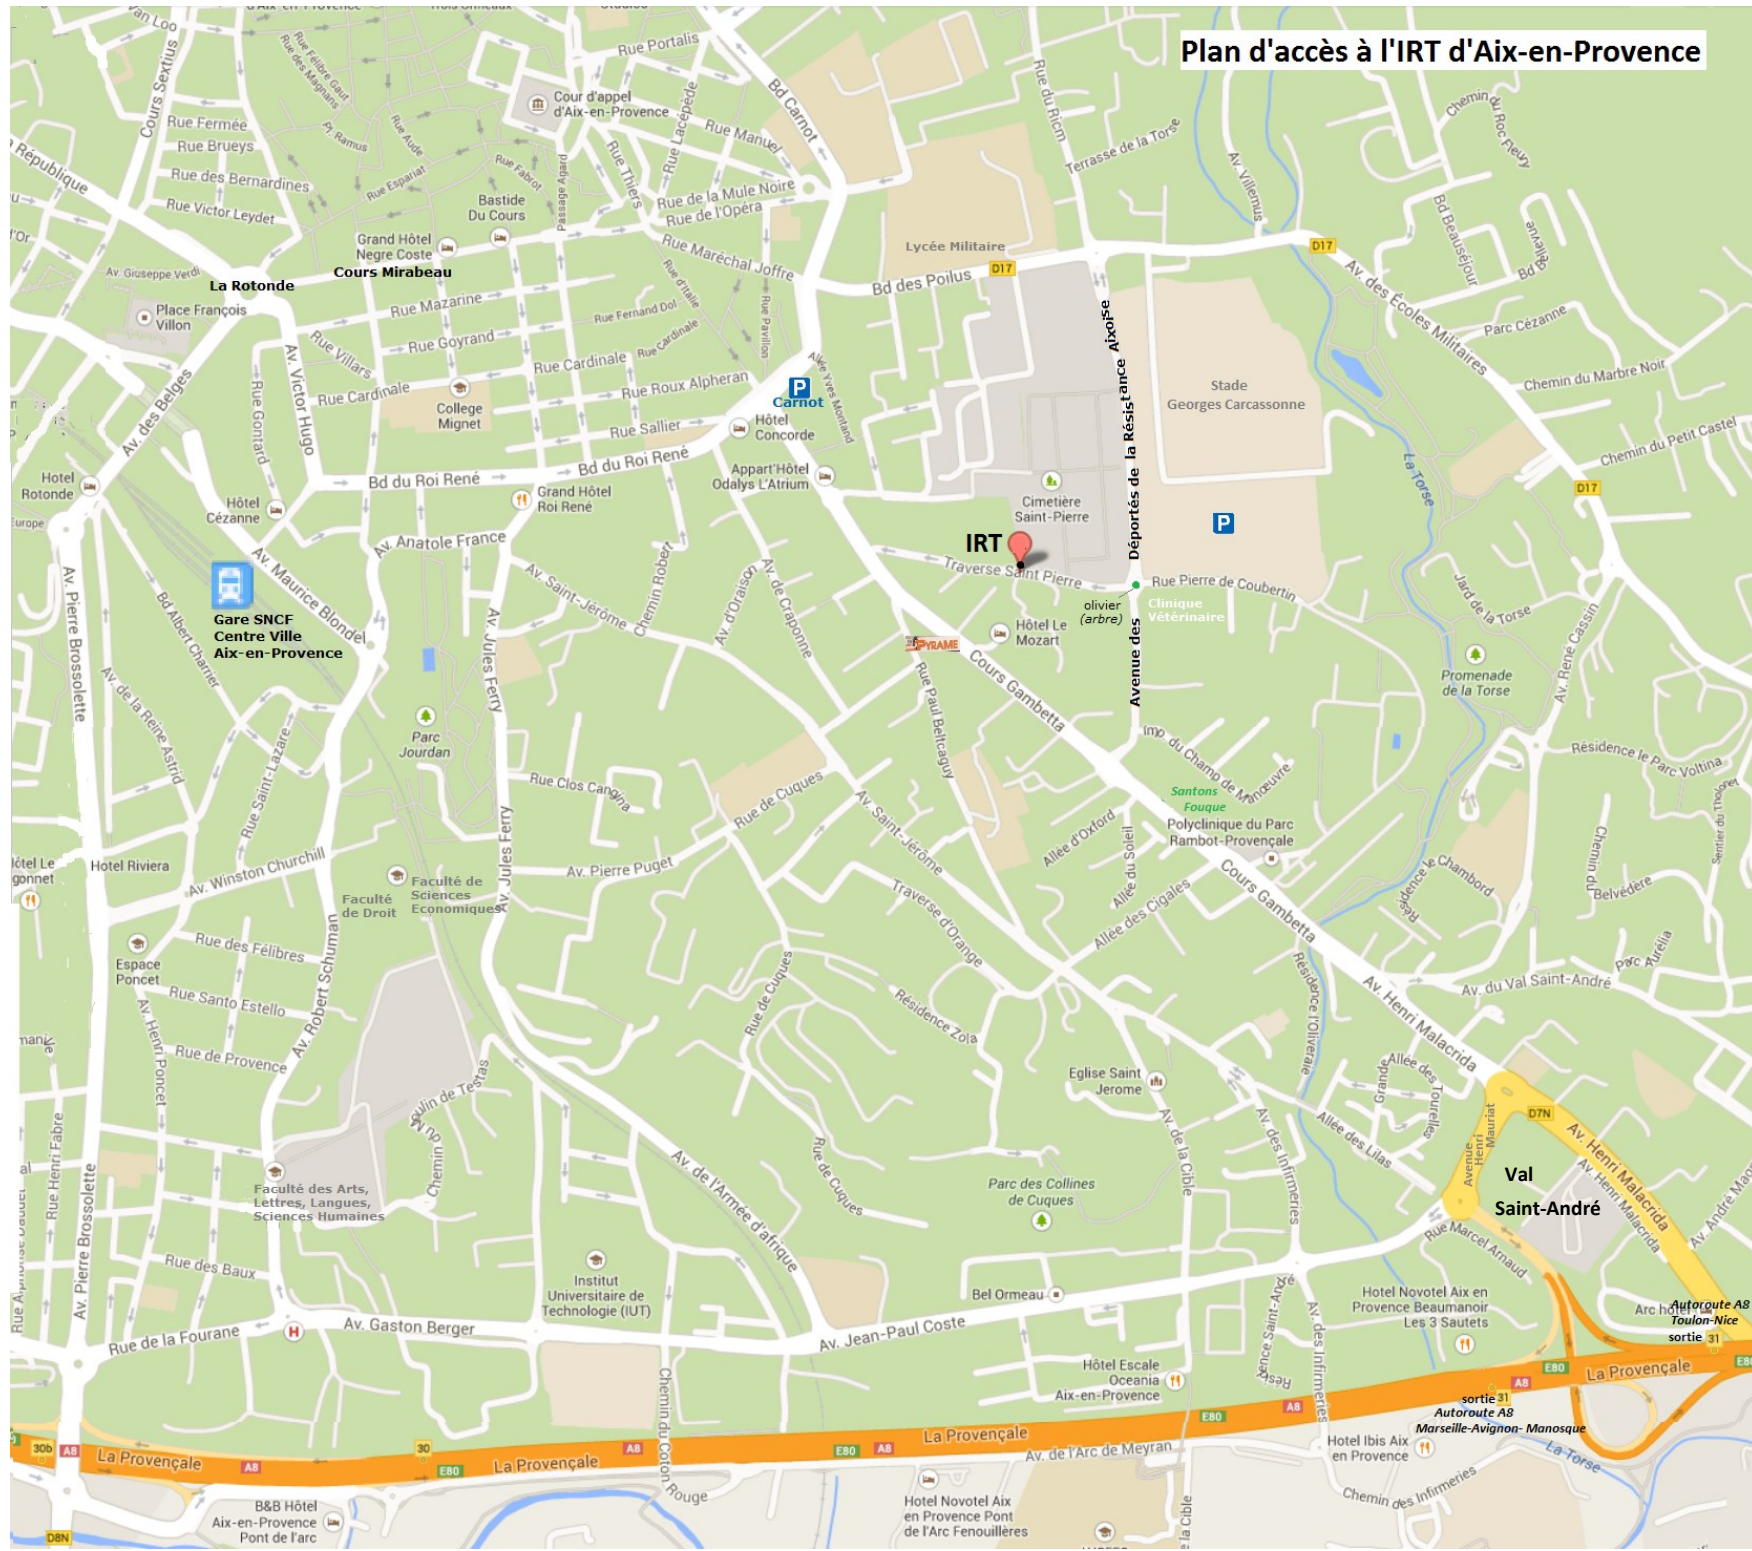

Attention, vous ne pouvez pas vous garer dans le petit parking de l'IRT réservé au personnel et aux responsables de stage.

Les parkings (payants) les plus proches sont le Parking CARNOT et le Parking à proximité du Stade Georges CARCASSONNE (voir symbole P sur le plan)

Plan d'accès à l'IRT d'Aix-en-Provence